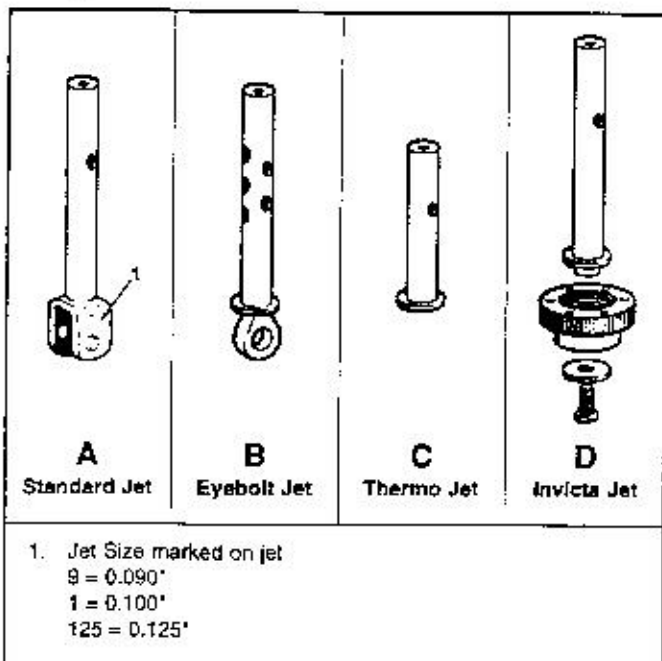

H Type Jets

HS Type Jets

HD Type Jets

HIF and KIF Type Jets

Jet Identification

Jet Part No	Jet Size	Float Chamber Angle (deg)	Interconnection	Jet Head Colour	Sleeve Colours				Replaced By	Type
					(i)	(ii)	(iii)	(iv)		

1. H Type Jets

AUC 4185	0.125"									
AUC 8182	0.09"								WZX 1595	A
AUC 8183	0.100"									A
AUC 8184	0.09"									B
AUC 8185	0.100"									B
AUC 8186	0.09"									D
AUC 8187	0.100"									D
AUC 8188	0.09"									C
AUC 8189	0.100"									C