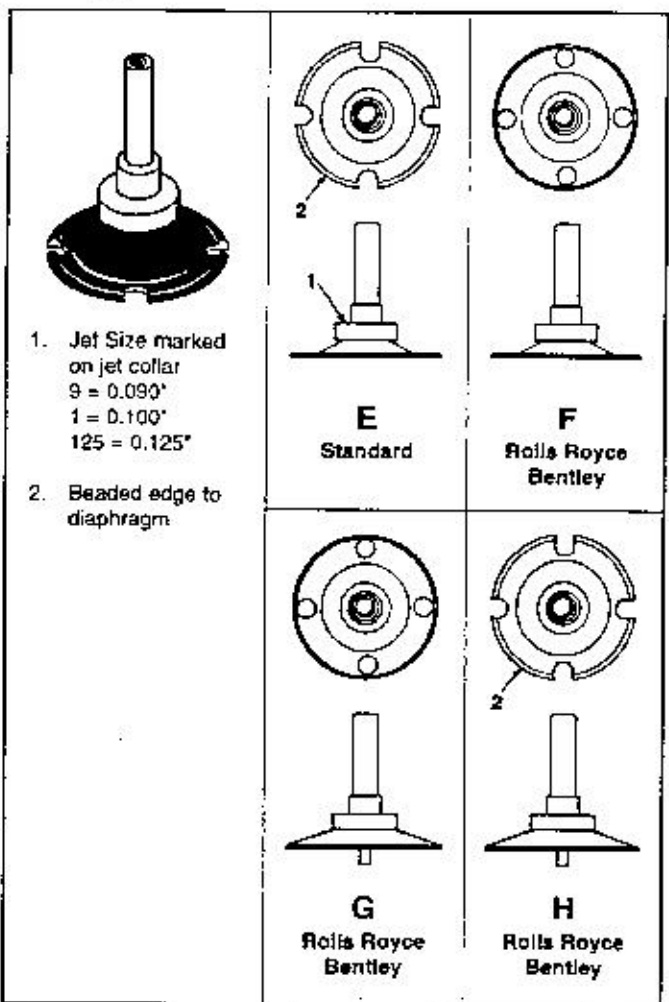

H Type Jets

HS Type Jets

HD Type Jets

HIF and KIF Type Jets

Jet Identification

Jet Part No	Jet Size	Float Chamber Angle (deg)	Interconnection	Jet Head Colour	Sleeve Colours				Replaced By	Type
					(i)	(ii)	(iii)	(iv)		

1. H Type Jets

AUC 4185	0.125"									
AUC 8182	0.09"								WZX 1595	A
AUC 8183	0.100"									A
AUC 8184	0.09"									B
AUC 8185	0.100"									B
AUC 8186	0.09"									D
AUC 8187	0.100"									D
AUC 8188	0.09"									C
AUC 8189	0.100"									C