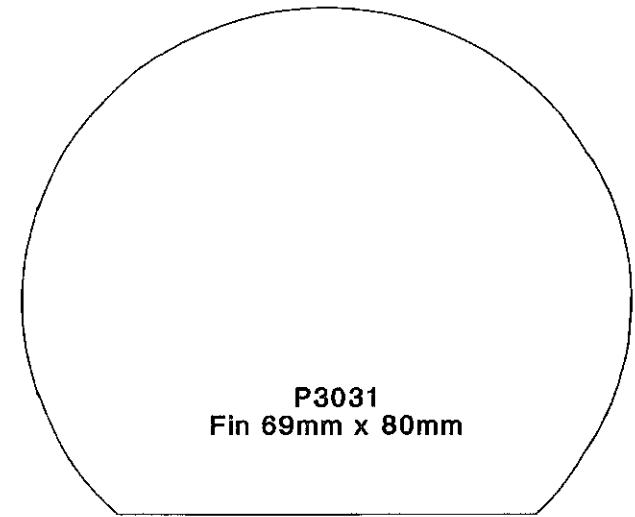

www.hymortimber.co.uk

P3044
Fin 29mm x 33mm

P3004
Fin 43mm x 48mm

P3019
Fin 52mm x 55mm

P3031
Fin 69mm x 80mm

P3037
Fin 34mm x 42mm
5mm x 32mm Groove

P3018
Fin 38mm x 48mm
7mm x 36mm Groove

P3052
Fin 38mm x 48mm
7mm x 23mm Groove