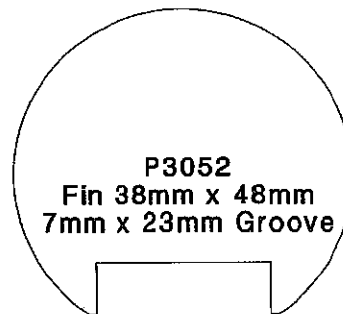

www.hymortimber.co.uk

P3044
Fin 29mm x 33mm

P3004
Fin 43mm x 48mm

P3019
Fin 52mm x 55mm

P3031
Fin 69mm x 80mm

P3037
Fin 34mm x 42mm
5mm x 32mm Groove

P3018
Fin 38mm x 48mm
7mm x 36mm Groove

P3052
Fin 38mm x 48mm
7mm x 23mm Groove