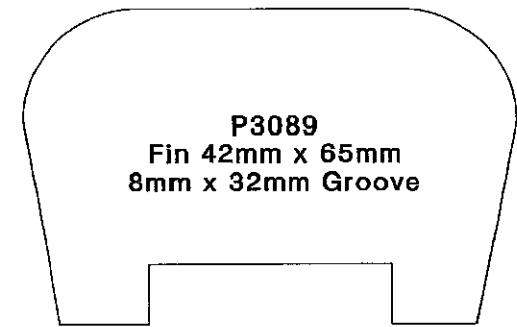

P3014
Fin 41mm x 45mm
9mm x 32mm Groove

P3023
Fin 43mm x 55mm
8mm x 41mm Groove

Handrail & Baserail Profiles

Hymor Timber Limited

Tel: 01782 836636

Fax: 01782 837353

enquires@hymortimber.co.uk

www.hymortimber.co.uk