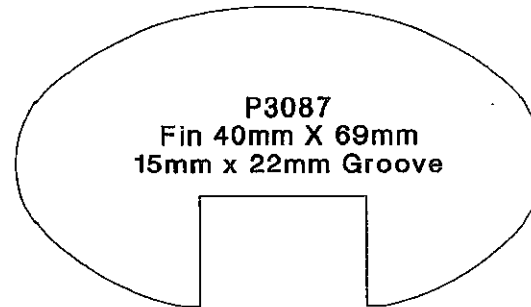

P3014
Fin 41mm x 45mm
9mm x 32mm Groove

P3023
Fin 43mm x 55mm
8mm x 41mm Groove

Handrail & Baserail Profiles

Hymor Timber Limited

Tel: 01782 836636

Fax: 01782 837353

enquires@hymortimber.co.uk

www.hymortimber.co.uk