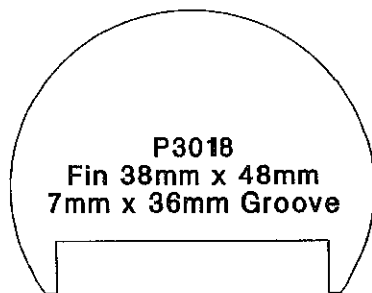

www.hymortimber.co.uk

P3044
Fin 29mm x 33mm

P3004
Fin 43mm x 48mm

P3019
Fin 52mm x 55mm

P3031
Fin 69mm x 80mm

P3037
Fin 34mm x 42mm
5mm x 32mm Groove

P3018
Fin 38mm x 48mm
7mm x 36mm Groove

P3052
Fin 38mm x 48mm
7mm x 23mm Groove