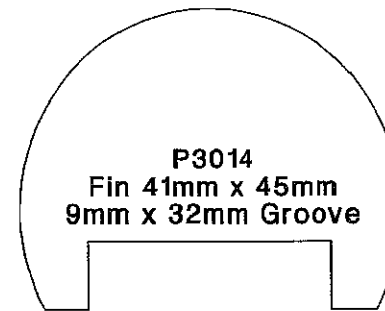

www.hymortimber.co.uk

P3044
Fin 29mm x 33mm

P3004
Fin 43mm x 48mm

P3019
Fin 52mm x 55mm

P3031
Fin 69mm x 80mm

P3037
Fin 34mm x 42mm
5mm x 32mm Groove

P3018
Fin 38mm x 48mm
7mm x 36mm Groove

P3052
Fin 38mm x 48mm
7mm x 23mm Groove