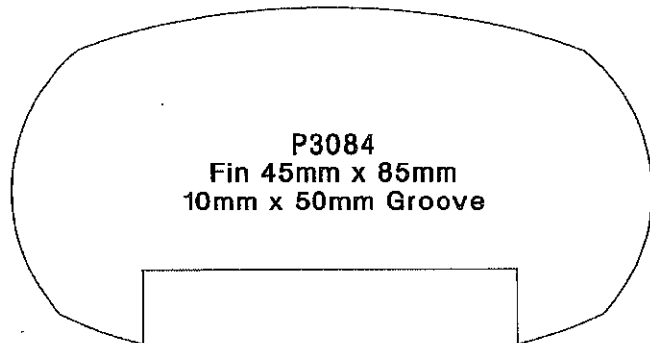

P3014
Fin 41mm x 45mm
9mm x 32mm Groove

P3023
Fin 43mm x 55mm
8mm x 41mm Groove

Handrail & Baserail Profiles

Hymor Timber Limited

Tel: 01782 836636

Fax: 01782 837353

enquires@hymortimber.co.uk

www.hymortimber.co.uk