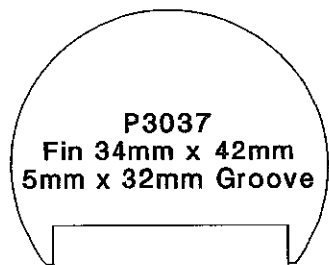

www.hymortimber.co.uk

P3044
Fin 29mm x 33mm

P3004
Fin 43mm x 48mm

P3019
Fin 52mm x 55mm

P3031
Fin 69mm x 80mm

P3037
Fin 34mm x 42mm
5mm x 32mm Groove

P3018
Fin 38mm x 48mm
7mm x 36mm Groove

P3052
Fin 38mm x 48mm
7mm x 23mm Groove