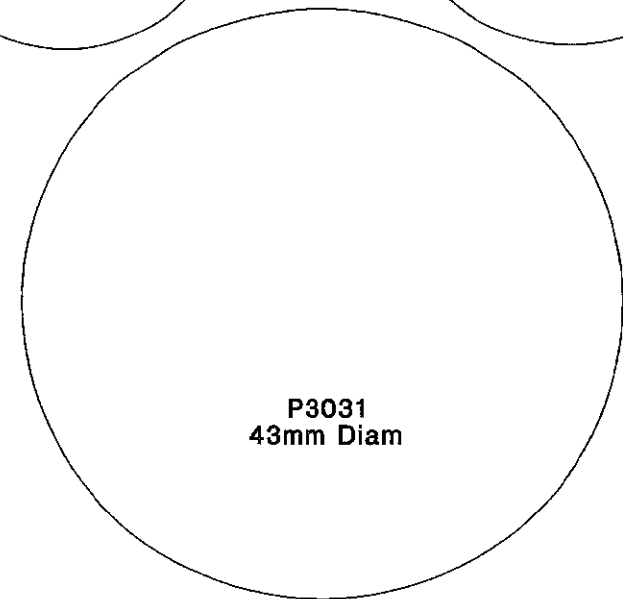

P3014
Fin 41mm x 45mm
9mm x 32mm Groove

P3023
Fin 43mm x 55mm
8mm x 41mm Groove

Handrail & Baserail Profiles

Hymor Timber Limited

Tel: 01782 836636

Fax: 01782 837353

enquires@hymortimber.co.uk

www.hymortimber.co.uk